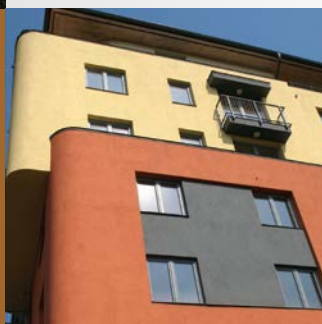

Revêtements acryliques pour la façade

Nuancier de couleurs

GECOL Revestcristil

Revêtement acrylique pour la protection, la décoration et la rénovation des façades.

- Effet fongicide (anti-moisissure) et bactéricide.
- Textures : taloché, rayé et fin.
- Disponible en conteneurs de 25 kg.